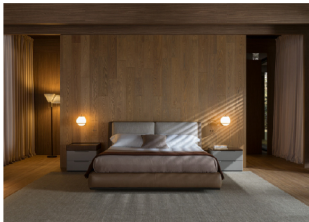

• 卧室产品目录

SB9238 / BED

DG1801B / SIDE BOARD

AD-TC0026 / BED  
BD-TG0016 / NIGHT STAND

卧室产品目录  
BEDROOM PRODUCT CATALOG

• 卧室产品目录

AD-T0026 / BED

BD-T60016 / NIGHT STAND